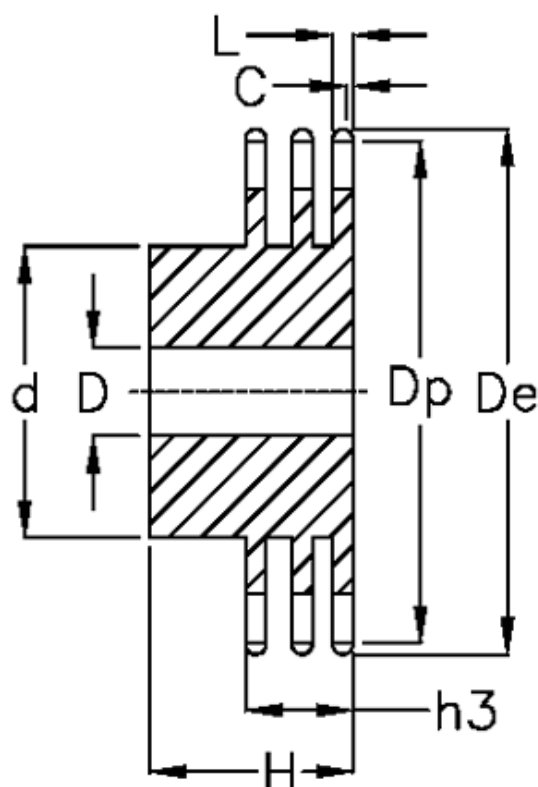

Varenummer: 616013005038  
Beskrivelse: Navhjul 08 B-3 Z=38 triplex  
forboret

## Mål

Antal tænder	= 38
C	= 1.3
d	= 120
D	= 25±0,5
De	= 158.6
Dp	= 153.8
For kædebetegnelse	= 08 B-3
For kæde størrelse	= 1/2" x 5/16"

H	= 55
h3	= 34.9
L	= 7